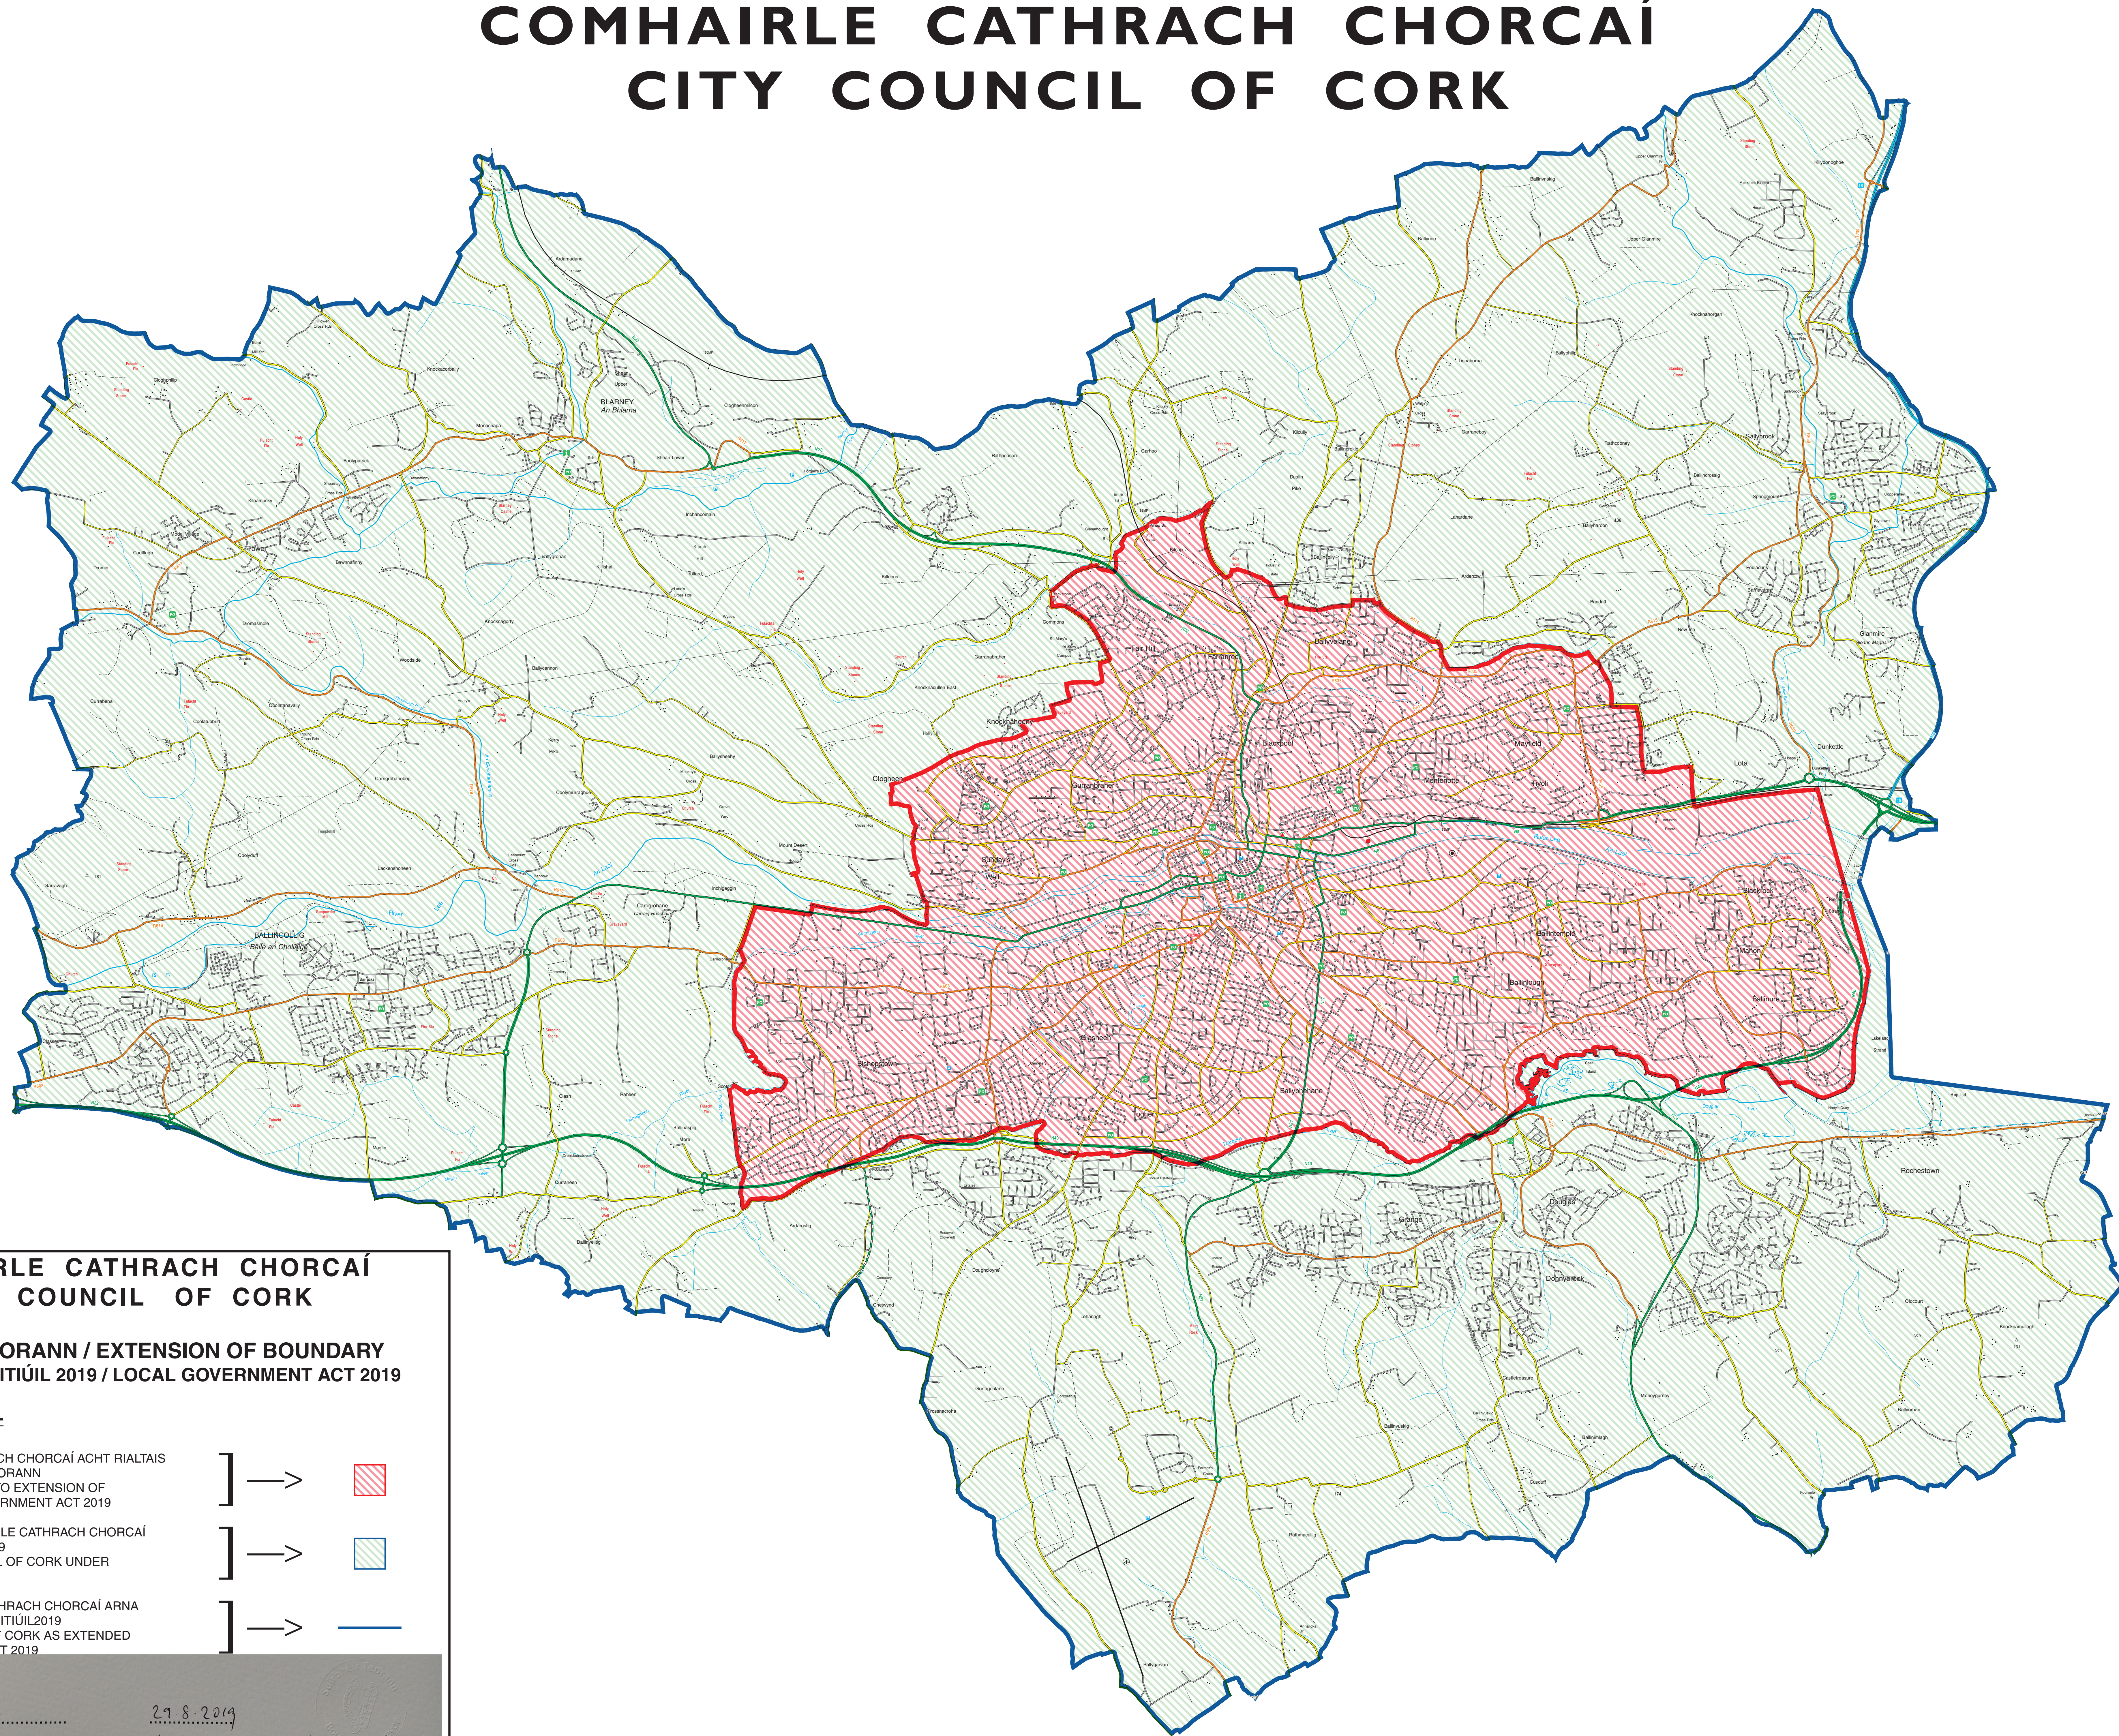

COMHAIRLE CATHRACH CHORCAÍ CITY COUNCIL OF CORK

COMHAIRLE CATHRACH CHORCAÍ CITY COUNCIL OF CORK

LEAGHNÚ TEORANN / EXTENSION OF BOUNDARY ACHT RIALTAIS ÁITIÚIL 2019 / LOCAL GOVERNMENT ACT 2019

TAGAIRT / REFERENCE:-

ORDÁIONN COMHAIRLE CATHRACH CHORCAÍ ACHT RIALTAIS
ÁITIÚIL 2019 ROIMH LEATHNÚ TEORANN
CITY COUNCIL OF CORK PRIOR TO EXTENSION OF
BOUNDARY ORDER LOCAL GOVERNMENT ACT 2019

LIMISTÉAR CURTHA LE COMHAIRLE CATHRACH CHORCAÍ
FAOIN ACHT RIALTAIS ÁITIÚIL 2019
AREA'S ADDED TO CITY COUNCIL OF CORK UNDER
LOCAL GOVERNMENT ACT 2019

TEORAINN DE CHOMHAIRLE CATHRACH CHORCAÍ ARNA
LEATHNÚ FAOIN ACHT RIALTAIS ÁITIÚIL 2019
BOUNDARY OF CITY COUNCIL OF CORK AS EXTENDED
UNDER LOCAL GOVERNMENT ACT 2019

John W. Sullivan
SHURBHEUR TEORAINNEACHA
BOUNDARY SURVEYOR

29.8.2019
DÁTA
DATE

SINITHÉ AGUS SÉALAITHE
SIGNED & SEALED